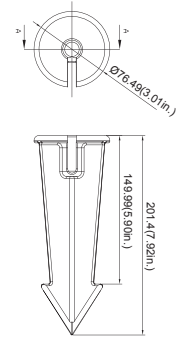

LED Short cowl

LED Long cowl

PERFORMANCE DATA

SYSTEM WATTS	COWL	BEAM ANGLE	VOLTAGE	2700K(80CRI)	3000K(80CRI)
				LUMENS (lm)	LUMENS (lm)
6W	NON cowl	° 5 2	C A V	4 2 - 2 01 0 5	0 0 5
		° 0 4	C A V	4 2 - 2 01 0 5	0 0 5
		° 0 6	C A V	4 2 - 2 01 2 4	0 2 4
6W	Short cowl	° 5 2	C A V	4 2 - 2 01 8 4	0 8 4
		° 0 4	C A V	4 2 - 2 01 5 4	0 5 4
		° 0 6	C A V	4 2 - 2 01 3 3	0 3 3
6W	Long cowl	° 5 2	C A V	4 2 - 2 01 5 3	0 5 3
		° 0 4	C A V	4 2 - 2 01 3 3	0 3 3
		° 0 6	C A V	4 2 - 2 01 3 2	0 3 2
10W	NON cowl	° 5 2	C A V	4 2 - 2 01 5 6	0 5 6
		° 0 4	C A V	4 2 - 2 01 5 6	0 5 6
		° 0 6	C A V	4 2 - 2 01 3 5	0 3 5
10W	Short cowl	° 5 2	C A V	4 2 - 2 01 0 6	0 0 6
		° 0 4	C A V	4 2 - 2 01 6 5	0 6 5
		° 0 6	C A V	4 2 - 2 01 2 4	0 2 4
10W	Long cowl	° 5 2	C A V	4 2 - 2 01 4 4	0 4 4
		° 0 4	C A V	4 2 - 2 01 0 4	0 0 4
		° 0 6	C A V	4 2 - 2 01 0 3	0 0 3

LED Long cowl

Weight: 1.24lb

LED Short cowl

Weight: 1.09lb

ORDERING GUIDE

Example: AO-6-LV-XXK-Y-Y

Fixture Type	Wattage	Voltage	CCT	Finish	Beam Angle
AO- <input type="text"/>	<input type="text"/>	<input type="text"/>	<input type="text"/>	<input type="text"/>	<input type="text"/>
LS02 Landscape Series	6 6W 10 10W	LV 12-24V	27K 2700K 30K 3000K 40K 4000K 50K 5000K	D Dark Bronze B Black W White	25 25 Degree 40 40 Degree 60 60 Degree